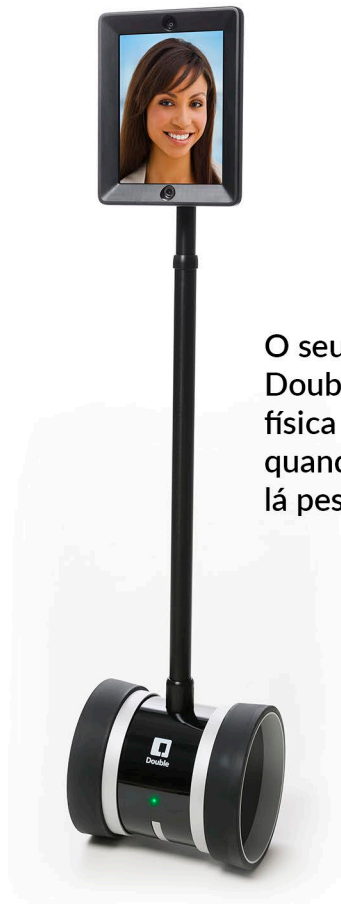

# Double Robotics

Trabalhe de onde estiver.

O seu robô de telepresença Double te permite presença física no trabalho ou no colégio quando você não pode estar lá pessoalmente.

Revendedor Autorizado

WISHBOX.NET.BR

## Double Robotics

**Double: a mais inovadora ferramenta de Teleconferência.**

Double é um sistema de teleconferência móvel controlado remotamente, que permite a interação em qualquer lugar, a qualquer hora. É sua mais inovadora ferramenta para telecomunicação.

Ter seu próprio Double no escritório significa que você pode se movimentar livremente para qualquer setor da empresa sem ter que agendar uma reunião. O Double traz tudo que você mais gosta sobre as chamadas de vídeo em um iPad e coloca isso em um corpo móvel, deixando usuário remoto com total controle.

### Ficha Técnica

Altura: 120 á 150 cm (ajustável pelo controlador)

Microfone, som, display, câmeras e vista frontal através do iPad usado, disponível para iPad 2, 3 e 4;

Pegada: 25 x 22 cm;

Velocidade: Semelhante ao caminhar lentamente;